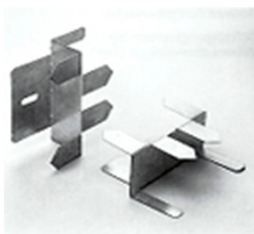

Montagezubehör

Preise gültig ab 1. April 2012 exkl. MwSt.
Änderungen vorbehalten

Mattenhaken für Drahtnetzmatzen

Zum Verbinden des Drahtgeflechtes auf Drahtnetzmatzen

Nummer	Draht Ø mm	Länge mm	Stk/Sack	CHF/Stk
B116500	2	115	100	0.10

Haltekralle MS für Flumroc TOPA Dämmplatte

Befestigung von TOPA Dämmplatte an Decken mit MS-Haltekralle
Bedarf ca. 4 Stück/m²

Nummer	Bezeichnung	für Platte mm	Stk/Pkt	CHF/Stk
B172100	MS 28	bis 40	150	2.20
B169100	MS 38	bis 60	36	2.40
B169110	MS 58	bis 100	36	2.50
B169120	MS 98	bis 140	36	2.60
B169130	MS 138	ab 160	32	2.90