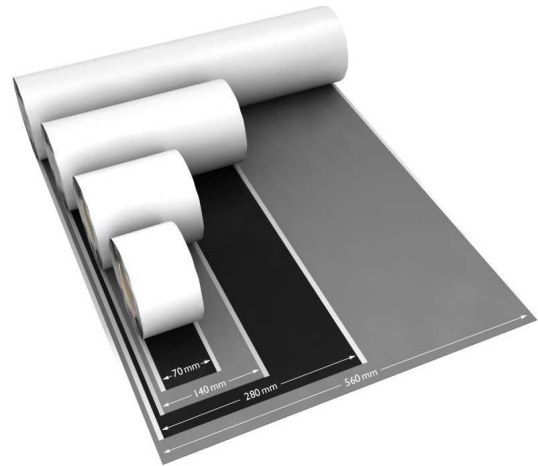

## WRAPTEC®

Selbstverschweißend. Wasserdicht. Wetterfest.

- spart bis zu 50% wertvolle Arbeitszeit bei der Montage
- ist **einfach** und **schnell** zu verarbeiten (nur eine Schere nötig)
- bietet **vielfältige** Anwendungsmöglichkeiten
- einzigartige **Selbstverschweissung**
- schützt die Rohrleitung vor Korrosion unter der Dämmung
- bis zu 50% in alle Richtungen **dehnbar**
- ist extrem UV- und witterungsbeständig
- lösemittelfrei, umweltfreundlich, zu 100% recyclebar

Für eine einwandfreie Verarbeitung empfehlen wir Ihnen das sehr anschauliche Verarbeitungs-Video auf [www.wraptec.net](http://www.wraptec.net).

Preise gültig ab 01.02.2017, exkl. MwSt.

Artikel-Nr.	Produkt	Stück/Krt.	Stück/Pal.	Brutto VP/CHF/Stück
B196560	WRAPTEC anthrazit 70mm, 10m	4	96	36.40
B196570	WRAPTEC anthrazit 140mm, 10m	2	48	72.20
B196580	WRAPTEC anthrazit 280mm, 10m	2	56	142.80
B196590	WRAPTEC anthrazit 560 mm, 10m	2	28	281.40
B196600	WRAPTEC grau 70 mm, 10m	4	96	36.40
B196610	WRAPTEC grau 140mm, 10m	2	48	72.20
B196620	WRAPTEC grau, 280mm, 10m	2	56	142.80
B196630	WRAPTEC grau 560mm, 10m	2	28	281.40
B196640	M-Glue 290ml schwarz	12	1200	23.00
B196650	M-Glue 290ml grau	12	1200	23.00